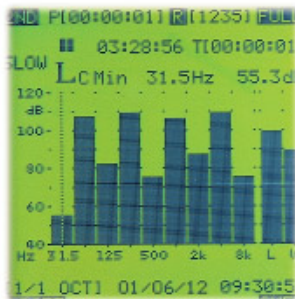

1/1 Octave band center frequencies: (9 bands)

1/1 Octave band center frequencies : (9 bands)

31.5Hz, 63Hz, 125Hz, 250Hz, 500Hz, 1KHz, 2KHz, 4KHz, 8KHz.

1/3 Octave band center frequencies : (27 bands)

25Hz, 31.5Hz, 40Hz, 50Hz, 63Hz, 80Hz, 100Hz, 125Hz, 160Hz,
200Hz, 250Hz, 315Hz, 400Hz, 500Hz, 630Hz, 800Hz, 1KHz, 1.25KHz,
1.6KHz, 2KHz, 2.5KHz, 3.15KHz, 4KHz, 5KHz, 6.3KHz, 8KHz, 10KHz.

P.C. Software

Date--Time	Display	Mode	WGT	25Hz	31.5Hz
01/06/12--10:32:53	1/3 OCT	LA	FAST	24.7	34.4
01/06/12--10:32:55	1/3 OCT	LA	FAST	27.8	31.1
01/06/12--10:32:57	1/3 OCT	LA	FAST	27.7	32.9
01/06/12--10:32:59	1/3 OCT	LA	FAST	26.3	32.7
01/06/12--10:33:00	1/3 OCT	LA	FAST	25.6	32.5
01/06/12--10:33:02	1/3 OCT	LA	FAST	24.6	35.9
01/06/12--10:33:04	1/3 OCT	LA	FAST	27.4	31.8
01/06/12--10:33:06	1/3 OCT	LA	FAST	26.4	32.1
01/06/12--10:33:08	1/3 OCT	LA	FAST	25.9	35.3
01/06/12--10:33:10	1/3 OCT	LA	FAST	26.7	34.7
01/06/12--10:33:12	1/3 OCT	LA	FAST	27	34.1
01/06/12--10:33:15	1/3 OCT	LA	FAST	26.7	32.5
01/06/12--10:33:17	1/3 OCT	LA	FAST	26.7	32.5
01/06/12--10:33:19	1/3 OCT	LA	FAST	29.2	31.8
01/06/12--10:33:21	1/3 OCT	LA	FAST	25.6	33
01/06/12--10:33:23	1/3 OCT	LA	FAST	27.3	35.7
01/06/12--10:33:25	1/3 OCT	LA	FAST	27.8	35.9

Date--Time	Display	Mode	WGT	25Hz	31.5Hz	40
01/06/12--09:32:15	1/3 OCT	LA	FAST	25.5	29.5	2
01/06/12--09:32:16	1/3 OCT	LA	FAST	27.1	32.2	2
01/06/12--09:32:17	1/3 OCT	LA	FAST	27.2	31.7	2
01/06/12--09:32:18	1/3 OCT	LA	FAST	28.7	32.5	2
01/06/12--09:32:19	1/3 OCT	LA	FAST	28.2	33.3	3
01/06/12--09:32:20	1/3 OCT	LA	FAST	24.8	33.9	2
01/06/12--09:32:21	1/3 OCT	LA	FAST	25.9	36	2
01/06/12--09:32:22	1/3 OCT	LA	FAST	28.3	35.6	2
01/06/12--09:32:23	1/3 OCT	LA	FAST	28.7	34.9	2
01/06/12--09:32:24	1/3 OCT	LA	FAST	26.1	34.4	3

FEATURES :

- Real-time 1/1-Octave and 1/3-Octave analysis.
- Large display with backlighting.
- Memory max. 12280 records of Lp data.
- Wide linearity range of 100dB.
- Real time clock with calendar.
- RS-232 interface.