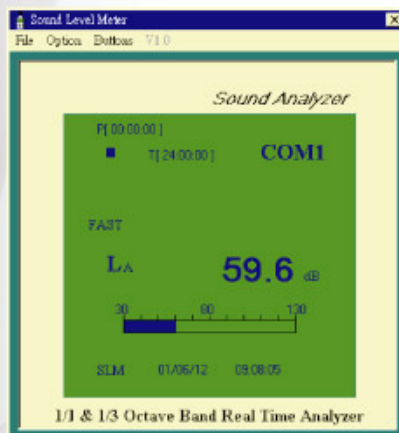

1/1 Octave band center frequencies: (9 bands)

1/1 Octave band center frequencies : (9 bands)

31.5Hz, 63Hz, 125Hz, 250Hz, 500Hz, 1KHz, 2KHz, 4KHz, 8KHz.

1/3 Octave band center frequencies : (27 bands)

25Hz, 31.5Hz, 40Hz, 50Hz, 63Hz, 80Hz, 100Hz, 125Hz, 160Hz,
200Hz, 250Hz, 315Hz, 400Hz, 500Hz, 630Hz, 800Hz, 1KHz, 1.25KHz,
1.6KHz, 2KHz, 2.5KHz, 3.15KHz, 4KHz, 5KHz, 6.3KHz, 8KHz, 10KHz.

P.C. Software

Date--Time	Display	Mode	WGT	25Hz	31.5Hz
01/06/12--10:32:53	1/3 OCT	LA	FAST	24.7	34.4
01/06/12--10:32:55	1/3 OCT	LA	FAST	27.8	31.1
01/06/12--10:32:57	1/3 OCT	LA	FAST	27.7	32.9
01/06/12--10:32:59	1/3 OCT	LA	FAST	26.3	32.7
01/06/12--10:33:00	1/3 OCT	LA	FAST	25.6	32.5
01/06/12--10:33:02	1/3 OCT	LA	FAST	24.6	35.9
01/06/12--10:33:04	1/3 OCT	LA	FAST	27.4	31.8
01/06/12--10:33:06	1/3 OCT	LA	FAST	26.4	32.1
01/06/12--10:33:08	1/3 OCT	LA	FAST	25.9	35.3
01/06/12--10:33:10	1/3 OCT	LA	FAST	26.7	34.7
01/06/12--10:33:12	1/3 OCT	LA	FAST	27	34.1
01/06/12--10:33:15	1/3 OCT	LA	FAST	26.7	32.5
01/06/12--10:33:17	1/3 OCT	LA	FAST	26.7	32.5
01/06/12--10:33:19	1/3 OCT	LA	FAST	29.2	31.8
01/06/12--10:33:21	1/3 OCT	LA	FAST	25.6	33
01/06/12--10:33:23	1/3 OCT	LA	FAST	27.3	35.7
01/06/12--10:33:25	1/3 OCT	LA	FAST	27.8	35.9

Date--Time	Display	Mode	WGT	25Hz	31.5Hz	40
01/06/12--09:32:15	1/3 OCT	LA	FAST	25.5	29.5	2
01/06/12--09:32:16	1/3 OCT	LA	FAST	27.1	32.2	2
01/06/12--09:32:17	1/3 OCT	LA	FAST	27.2	31.7	2
01/06/12--09:32:18	1/3 OCT	LA	FAST	28.7	32.5	2
01/06/12--09:32:19	1/3 OCT	LA	FAST	28.2	33.3	3
01/06/12--09:32:20	1/3 OCT	LA	FAST	24.8	33.9	2
01/06/12--09:32:21	1/3 OCT	LA	FAST	25.9	36	2
01/06/12--09:32:22	1/3 OCT	LA	FAST	28.3	35.6	2
01/06/12--09:32:23	1/3 OCT	LA	FAST	28.7	34.9	2
01/06/12--09:32:24	1/3 OCT	LA	FAST	26.1	34.4	3

FEATURES :

- Real-time 1/1-Octave and 1/3-Octave analysis.
- Large display with backlighting.
- Memory max. 12280 records of Lp data.
- Wide linearity range of 100dB.
- Real time clock with calendar.
- RS-232 interface.