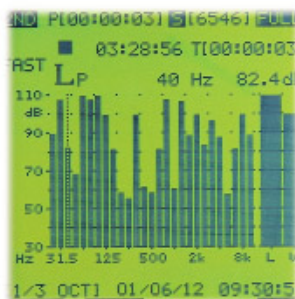

1/1 Octave band center frequencies: (9 bands)

1/1 Octave band center frequencies : (9 bands)

31.5Hz, 63Hz, 125Hz, 250Hz, 500Hz, 1KHz, 2KHz, 4KHz, 8KHz.

1/3 Octave band center frequencies : (27 bands)

25Hz, 31.5Hz, 40Hz, 50Hz, 63Hz, 80Hz, 100Hz, 125Hz, 160Hz,
200Hz, 250Hz, 315Hz, 400Hz, 500Hz, 630Hz, 800Hz, 1KHz, 1.25KHz,
1.6KHz, 2KHz, 2.5KHz, 3.15KHz, 4KHz, 5KHz, 6.3KHz, 8KHz, 10KHz.

P.C. Software

Date--Time	Display	Mode	WGT	25Hz	31.5Hz
01/06/12--10:32:53	1/3 OCT	LA	FAST	24.7	34.4
01/06/12--10:32:55	1/3 OCT	LA	FAST	27.8	31.1
01/06/12--10:32:57	1/3 OCT	LA	FAST	27.7	32.9
01/06/12--10:32:59	1/3 OCT	LA	FAST	26.3	32.7
01/06/12--10:33:00	1/3 OCT	LA	FAST	25.6	32.5
01/06/12--10:33:02	1/3 OCT	LA	FAST	24.6	35.9
01/06/12--10:33:04	1/3 OCT	LA	FAST	27.4	31.8
01/06/12--10:33:06	1/3 OCT	LA	FAST	26.4	32.1
01/06/12--10:33:08	1/3 OCT	LA	FAST	25.9	35.3
01/06/12--10:33:10	1/3 OCT	LA	FAST	26.7	34.7
01/06/12--10:33:12	1/3 OCT	LA	FAST	27	34.1
01/06/12--10:33:15	1/3 OCT	LA	FAST	26.7	32.5
01/06/12--10:33:17	1/3 OCT	LA	FAST	26.7	32.5
01/06/12--10:33:19	1/3 OCT	LA	FAST	29.2	31.8
01/06/12--10:33:21	1/3 OCT	LA	FAST	25.6	33
01/06/12--10:33:23	1/3 OCT	LA	FAST	27.3	35.7
01/06/12--10:33:25	1/3 OCT	LA	FAST	27.8	35.9

Date--Time	Display	Mode	WGT	25Hz	31.5Hz	40
01/06/12--09:32:15	1/3 OCT	LA	FAST	25.5	29.5	2
01/06/12--09:32:16	1/3 OCT	LA	FAST	27.1	32.2	2
01/06/12--09:32:17	1/3 OCT	LA	FAST	27.2	31.7	2
01/06/12--09:32:18	1/3 OCT	LA	FAST	28.7	32.5	2
01/06/12--09:32:19	1/3 OCT	LA	FAST	28.2	33.3	3
01/06/12--09:32:20	1/3 OCT	LA	FAST	24.8	33.9	2
01/06/12--09:32:21	1/3 OCT	LA	FAST	25.9	36	2
01/06/12--09:32:22	1/3 OCT	LA	FAST	28.3	35.6	2
01/06/12--09:32:23	1/3 OCT	LA	FAST	28.7	34.9	2
01/06/12--09:32:24	1/3 OCT	LA	FAST	26.1	34.4	3

FEATURES :

- Real-time 1/1-Octave and 1/3-Octave analysis.
- Large display with backlighting.
- Memory max. 12280 records of Lp data.
- Wide linearity range of 100dB.
- Real time clock with calendar.
- RS-232 interface.