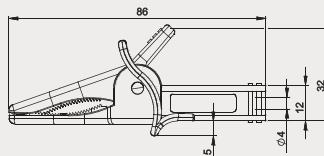

Alligator clip

AL-23CA

AL-23CA

- For 4mm banana plug
- EN 61010-031:2002 + A1:2008
CAT IV 1kV 20A

AL-23CA 2-4

- For 4mm screw
- EN 61010-031:2002 + A1:2008
CAT IV 1kV 20A

จัดจำหน่ายโดย : บริษัท เอฟเวอร์เทค จำกัด
TEL : (02)8702884-5, (02)4289793-5
Email: sales@evertch.co.th
www.evertch.co.th

AL-25C

AL-25C

- For 4mm banana plug
- EN 61010-031:2002 + A1:2008
CAT III 600V 10A

AL-25C 2-4

- For 4mm screw
- EN 61010-031:2002 + A1:2008
CAT III 600V 10A

AL-26C

- Probes can be used with all SEW 4mm jack test leads.
- EN 61010-031 CAT III 600V 10A
- Color : Red, Black.